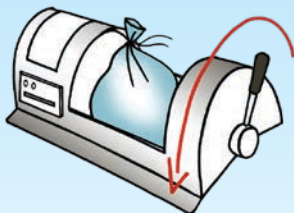

UPUTE ZA KORIŠTENJE OTPADOMJERA

1. Umetnuti karticu u otvor

2. Paljenje zelenog svjetla i zvučni signal označavaju da je korisnik prepoznat, nakon čega možete izvaditi karticu iz otvora

3. Po gašenju indikatora pokrenuti/podignuti ručku za otvaranje

4. Ubaciti otpad u prostor ispod vrata

5. Spustiti ručku kako bi se zatvorila vrata po obavljanju radnje

6. Upaljeno crveno svjetlo: nije omogućena upotreba spremnika/kontejnera

Sve informacije i novosti o ekološkom sustavu gospodarenja otpadom na Cresu i Lošinju te načinu zbrinjavanja i kompostiranja biootpada, pronađite na internetskim stranicama