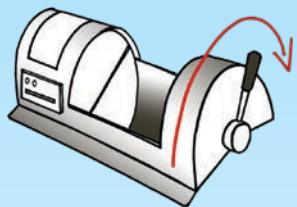

UPUTE ZA KORIŠTENJE OTPADOMJERA

1. Umetnuti karticu u otvor

2. Paljenje zelenog svjetla i zvučni signal označavaju da je korisnik prepoznat, nakon čega možete izvaditi karticu iz otvora

3. Po gašenju indikatora pokrenuti/podignuti ručku za otvaranje